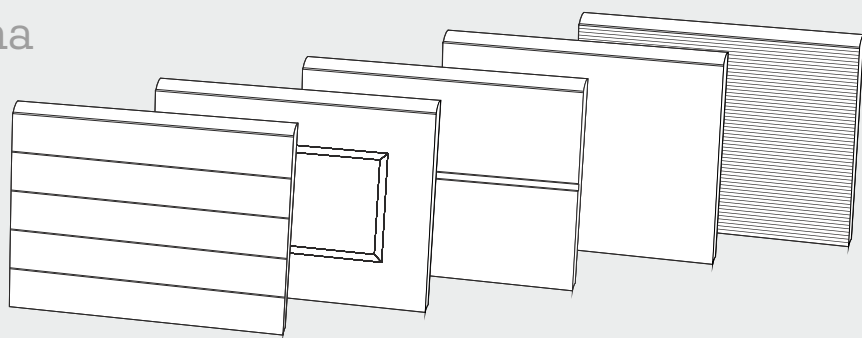

Vrata KRUŽÍK jsou vyráběna
vždy přesně na míru!!!
Tradiční český výrobce
20 let na trhu
Certifikovaná kvalita
ISO 9001:2008

Vrata v této jedinečné akci jsou vyráběna přesně na míru pro otvory do šířky 3000 mm a výšky 2250 mm. Nově letos rovněž pro otvory od šířky 4941 mm do 5050 mm a výšky 2250 mm. Do 3000 mm šířky je možno si vybrat libovolný typ panelů. V rámci této akce lze dodat i vrata s jakoukoliv imitací dřeva nebo barevnou fólií, které se vyrábí metodou kaširování. Jako jediný výrobce na trhu máme vlastní kaširovací linku, díky které jsme schopni vrata vyrobit vždy přesně podle požadavků zákazníka, ve vysoké kvalitě a rychlém termínu dodání. Vrata KRUŽÍK mají VŽDY zateplené sekce o síle 40 mm, což zaručuje výborné tepelně-izolační vlastnosti. Pro tuto akci je nutné nadpraží minimálně 200 mm, pro vrata pětimetrová 230 mm. Všechna vrata v rámci této akce jsou vybavena kvalitními pohony, které poskytují dostatečnou sílu pro opakované otevírání a díky nimž se vrata pohybují velmi tiše. Ke každému pohonu je zdarma dodáván jeden dálkový ovladač. Všechna akční vrata jsou opatřena hliníkovým štítkem s logem o velikosti 117 x 42 mm.

GOLDEN OAK - zlatý dub 2178001-167	NUSSBAUM - tmavý dub (ořech) 2178007-167	MAHAGON 2097013-167	OREGON 1192001-167	EICHE DUNKEL (bahenní dub) 2052089-167
STREIFEN DOUGLASIE 3152009-167	EICHE NATUR (přírodní dub) 3118076-168	CHERRY AMARETTO F436 3043	EICHE HELL 2052090-167	SAPELI 2065021-167
SHOGUN AC 49197-011	SHOGUN AF 49198-011	TABASCO TEAK 2222004-195	BERGKIEFER 3069041-167	EICHE RUSTIKAL 3149008-167
EICHE 3156003-167	MACORE 3162002-167	MOOREICHE 3167004-167	BLACK CHERRY 3202001-167	IRISH OAK 3211005-148
RUSTIC CHERRY 3214007-195	SIENA ROSSO 49233	SIENA NOCE 49237	WINCHESTER 49240	SOFT CHERRY 3214009-195
SHOGUN AD 49195-011	WALNUS KOLONIAL F436 3062	NOCE SORRENTO BALSAMICO F436 3042	NOCE SORRENTO NATUR F436 3041	BIRKE ROSE F436 3031
WALNUS AMARETTO F436 3058	METBRUSH QUARZGRAU F436 1005	ANTHRAZITGRAU 2 701605-083	CREMEWEISS 137905-167	GRAU 715505-167
DUNKELROT 308105-167	WEINROT 300505-167	BRILLANTBLAU 500705-167	STAHLBLAU 515005-167	DUNKELGRÜN 612505-167
MOOSGRÜN 600505-167	ACHATGRAU 703805-167	QUARZGRAU 703905-167	SCHOKOBRAUN 887505-167	BRAUN MARON 809905-167
METBRUSH ALUMINIUM F436 1001	ANTHRAZITGRAU 701605-167	QUARZGRAU 2 703905-083	HELLROT 305405-167	SCHWARZBRAUN 851805-167
ANTEAK 3241002-195	ANTIQU OAK 3211006-148	DUNKELBLAU 503095-167	EICHE GRAU 2140005-167	LICHTGRAU 725105-167
METBRUSH SILVER F436-1002	WEISS 915205-168	METBRUSH ANTHRAZITGRAU F436-1006	WALNUS TERRA F436-3059	WALNUS CURCUMA F434-3064